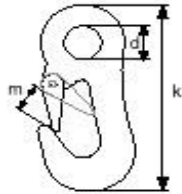

## H.D.G. tovkrog

Vare nr.	Str. "	Dim. d mm	Dim. k mm	Dim. m mm	WLL ca. ton	Vægt kg/%
471005	3/16	18	92	11	0,50	12
471006	1/4	18	92	11	0,87	12