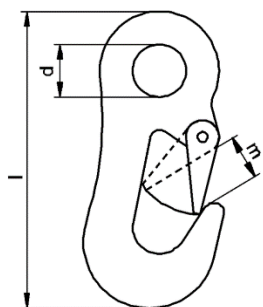

Tovkrog /
Tow Hooks with sheet metal slip hook

Vare Nr.	Str.	D	L	M	WLL
Item-no.	"	mm	mm	mm	t
471005	3/16	18	92	11	0,5
471006	1/4	18	92	11	0,87