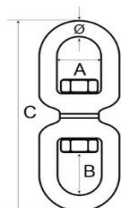

## Rustfri swivel - øje/øje, Aisi 316

Vare nr.	Dim. Ø mm	Dim. A mm	Dim. B mm	Dim. C mm	Brudstyrke ca. kg	Vægt kg/%
102205	5	13	14	60	580	5,2
102206	6	14	15	66	1080	6,4
102208	8	19	21	90	1700	12,5
102210	10	23	26	112	3000	25,2
102212	12	33	33	148	4500	58,0
102216	16	45	38	180	8500	105,0