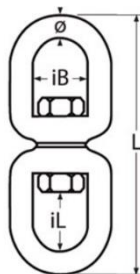

Swivel øje/øje / A4-AISI-316
Swivel shackle eye-eye

SCANOMARC

Vare Nr. Item-no.	Ø mm	L mm	iB mm	iL mm
102204	4	43	9	9
102205	5	55	12	12
102206	6	66	15	15
102208	8	88	20	20
102210	10	110	25	25
102212	13	143	32	32
102216	16	176	40	40
102219	19	231	47	47
102220	22	242	55	55
102221	25	275	62	62