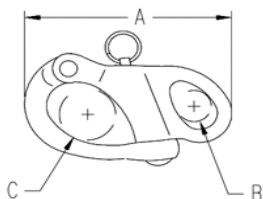

Rustfri skødekrug m/swivel, Aisi 316

Vare nr.	Dim. A mm	Dim. B mm	Dim. C mm	WLL ca. kg	Vægt kg/%
102070	70	12	12	1400	13,0
102087	87	20	16	2400	14,5
102012	128	27	22	3500	18,5

Rustfri skødekrug u/swivel, Aisi 316

Vare nr.	Dim. A mm	Dim. B mm	Dim. C mm	WLL ca. kg	Vægt kg/%
102152	52	9	12	1500	12
102166	66	12	16	2700	15
102196	96	16	22	4600	17