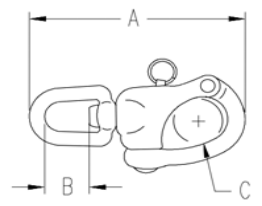

Rustfri skødekrug m/swivel, Aisi 316

Vare nr.	Dim. A mm	Dim. B mm	Dim. C mm	WLL ca. kg	Vægt kg/%
102070	70	12	12	1400	13,0
102087	87	20	16	2400	14,5
102012	128	27	22	3500	18,5

Rustfri skødekrug u/swivel, Aisi 316

Vare nr.	Dim. A mm	Dim. B mm	Dim. C mm	WLL ca. kg	Vægt kg/%
102152	52	9	12	1500	12
102166	66	12	16	2700	15
102196	96	16	22	4600	17