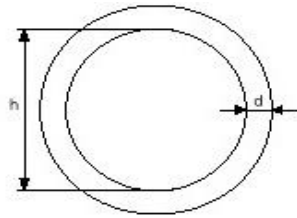

Rustfri O-ring, Aisi 316

Vare nr.	Dim. d mm	Dim. h mm	Vægt kg/%
841325	3	25	0,49
841425	4	25	0,55
841430	4	30	1,07
841525	5	25	1,45
841530	5	30	1,93
841545	5	45	2,42
841550	5	50	2,66
841630	6	30	2,8
841635	6	35	2,9
841650	6	50	3,7
841840	8	40	6,1
841845	8	45	6,2
841060	10	60	13,5
841090	10	90	19,3
841290	12	90	28,4