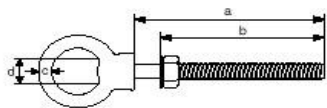

Rustfri øjeskrue - Din 580, Aisi 316

Vare nr.	Dim. d1 mm	Dim. d2 mm	Dim. d3 mm	Dim. d4 mm	Dim. h mm	Dim. k mm	Dim. l mm	Brudstyrke ca. ton	Vægt kg/%
801206	6	20	36	20	36	8	13,0	0,32	6
801208	8	20	36	20	36	8	13,0	0,56	6
801210	10	25	45	25	45	10	17,0	0,92	11
801212	12	30	54	30	53	12	20,5	1,36	18
801216	16	35	63	35	62	14	27,0	2,80	28
801220	20	40	72	40	71	16	30,0	4,80	45
801224	24	50	90	50	90	20	36,0	7,20	87

Rustfri øjemøtrik - Din 582, Aisi 316

Vare nr.	Dim. d1 mm	Dim. d2 mm	Dim. d3 mm	Dim. d4 mm	Dim. h mm	Dim. k mm	Brudstyrke ca. ton	Vægt kg/%
801306	6	20	36	20	36	8	0,32	5
801308	8	20	36	20	36	8	0,56	5
801310	10	25	45	25	45	10	0,92	9
801312	12	30	54	30	53	12	1,36	16
801316	16	35	63	35	62	14	2,80	24
801320	20	40	72	40	71	16	4,80	36
801324	24	50	90	50	90	20	7,20	72

Rustfri lang øjeskrue, Aisi 316

Vare nr.	Dim mm	Dim. A mm	Dim. B mm	Dim. C mm	Dim. D mm	Vægt kg/%
4200640	6	40	34	5	12	2,8
4200660	6	60	54	5	12	3
4200680	6	80	70	5	12	5
4200880	8	80	70	6	14	9
4200810	8	100	88	6	14	9,8
4210100	10	100	90	8	16	12,2
4212120	12	120	105	10	18	22,4