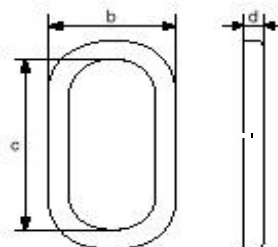

Plastkæde

Vare nr. Rød/hvid	Vare nr. Gul/sort	Dim. d mm	Dim. c mm	Dim. b mm	Længde pr. bundt	Vægt kg/%
302206	302306	6	40	22	25	4,8
302208	-	8	48	26	25	5,0