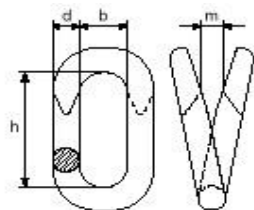

El-galvaniseret nødled

Vare nr.	Dim. d mm	Dim. b mm	Dim. h mm	Dim. m mm	Vægt kg/%
141203	3	6,5	16,5	4,0	0,37
141204	4	8,0	20,0	5,5	0,80
141205	5	9,5	23,0	6,0	1,20
141206	6	10,5	29,0	7,0	2,10
141207	7	13,5	32,0	8,5	3,90
141208	8	15,0	37,0	9,0	5,60
141210	10	17,0	37,5	9,5	9,5
141212	12	19,0	38,0	10,0	10,50