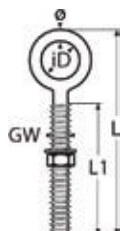

Øjebolt m/ metrisk gevind / A4-AISI 316
 Eye bolt with metric thread

VareNr.	GW	L	L1	iD	Ø	**BL kg
Item-no.	mm	mm	mm	mm	mm	
422106-60	M6	60	30	13	6	770
422106-80	M6	80	50	13	6	770
422106-100	M6	100	74	13	6	770
422108-100	M8	100	62	16	8	1390
422108-110	M8	110	72	16	8	1390
422108-130	M8	130	92	16	8	1390
422110-100	M10	100	52	22	10	2180
422110-150	M10	150	90	22	10	2180
422112-165	M12	165	90	25	12	3200
422112-185	M12	185	110	25	12	3200