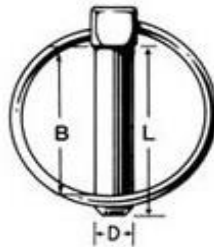

## Gulkromatiseret ringsplit

Vare nr.	Dim. D mm	Dim. L mm	Dim. B mm	Vægt kg/%
101345	4,5	28	25,0	0,80
101346	4,5	40	33,5	1,99
101305	5	40	33,5	2,18
101306	6	40	33,5	2,38
101308	8	40	34,5	2,99
101309	9	40	34,5	3,86
101310	10	40	34,5	4,27
101311	11	40	34,5	4,59