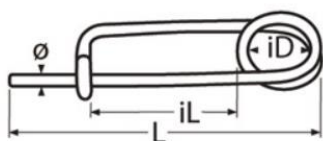

Sikkerhedslås / A4-AISI-316
Safety spring

SCANMARC

Vare Nr. Item-no.	Ø mm	L mm	iD mm	iL mm
510102	2	60	12	32
510103	3	80	16	40
510104	4	100	20	48