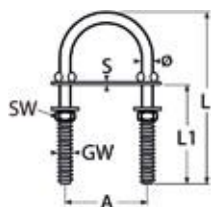

U-bolt m/ modplade / A4-AISI 316
U- bolt with counter plate

Vare Nr. Item-no.	GW mm	Ø mm	L mm	L1 mm	A mm	S mm	SW/MØT Drive
110584-4	M4	3,5	64	35	30	2	SW7
110584-5	M5	4,4	80	47	35	2	SW8
110584-6	M6	5,3	90	50	35	2	SW10
110585-8	M8	7,1	80	43	35	2	SW13
110585-10	M8	7,1	100	57	35	2	SW13
110510-10	M10	9,0	90	47	50	2	SW17
110510-13	M10	9,0	130	67	50	2	SW17
110510-12	M12	10,8	150	78	60	2	SW19