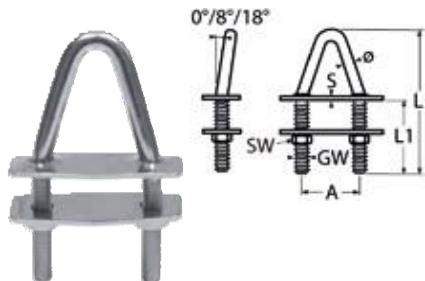

**Trekantbolt m/ 2 modplader / A4-AISI 316**  
*Triangle bolt with 2 counter plates*

**SCANMARC**

Vare Nr.	Udførelse	Ø	GW	L	L1	A	S	SW/MØT
Item-no.	Type	mm	mm	mm	mm	mm	mm	Drive
<b>110514-00</b>	0°	8	M8	100	50	41	2	SW13
<b>110514-08</b>	8°	8	M8	100	50	41	2	SW13
<b>110514-18</b>	18°	8	M8	100	50	41	2	SW13
<b>110514-10</b>	0°	10	M10	120	60	50	2	SW16
<b>110514-108</b>	8°	10	M10	120	60	50	2	SW16
<b>110514-118</b>	18°	10	M10	120	60	50	2	SW16