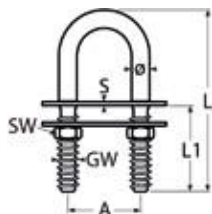

U-bolt m/ 2 modplade / A4-AISI 316
U- bolt with 2 counter plate

Vare Nr.	GW	ø	L	L1	A	S	SW/MØT
Item-no.	mm	mm	mm	mm	mm	mm	Drive
110511-8	M8	10	100	50	45	2	SW13
110511-10	M10	12	100	48	40	2	SW17
110511-12	M12	14	120	78	47	2	SW19