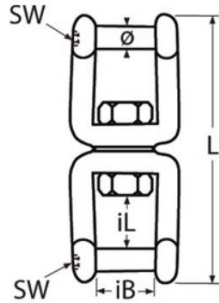

**Swivel gaffel/gaffel med umbraco bolt / A4-AISI-316**  
*Swivel shackle jaw-jaw with hexagon socket*

Vare Nr. Item-no.	Ø mm	L mm	iB mm	iL mm
102255	5	55	10	10
102256	6	66	12	12
102258	8	88	16	16
1022510	10	110	20	20
1022513	13	143	26	26
1022516	16	176	32	32
1022519	19	209	38	38