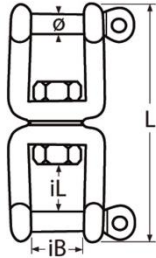

Swivel gaffel/gaffel / A4-AISI-316
Swivel shackle jaw-jaw

Vare Nr. Item-no.	Ø mm	L mm	iB mm	iL mm
102224	4	44	8	8
102225	5	55	10	10
102226	6	66	12	12
102228	8	88	16	16
1022210	10	110	20	20
1022213	13	143	26	26
1022216	16	176	32	32
1022219	19	209	38	38