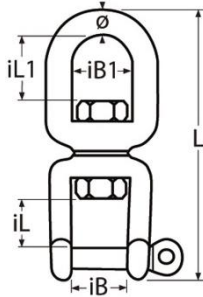

Swivel øje/gaffel / A4-AISI-316
Swivel shackle eye-jaw

Vare Nr. Item-no.	Ø mm	L mm	iB mm	iL mm	iB1 mm
102234	4	44	8	8	10
102235	5	55	10	10	12
102236	6	66	12	12	15
102238	8	88	16	16	20
1022310	10	110	20	20	25
1022313	13	143	26	26	32
1022316	16	176	32	32	40
1022319	19	209	38	38	47