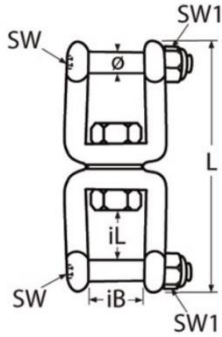

Swivel gaffel/gaffel med låsemøtrik / A4-AISI-316
Swivel shackle jaw-jaw with lock nut

| Vare Nr. | Ø | L | iB | iL |
|----------|----|----|----|----|
| Item-no. | mm | mm | mm | mm |
| 1022406 | 6 | 66 | 12 | 12 |
| 1022408 | 8 | 88 | 16 | 16 |