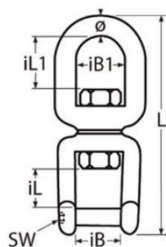

Swivel øje/gaffel med umbraco / A4-AISI-316
 Swivel shackle eye-jaw with hexagon socket

Vare Nr. Item-no.	Ø mm	L mm	iB mm	iL1 mm	iL mm	iB1 mm
102245	5	55	10	12	10	12
102246	6	66	12	15	12	15
102248	8	88	16	20	16	20
1022410	10	110	20	25	20	25
1022413	13	143	26	32	26	32
1022416	16	176	32	40	32	40
1022419	19	209	38	47	38	47