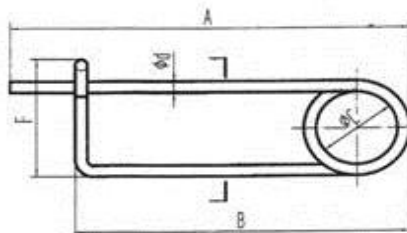

## El-galvaniseret sikkerhedslås

Vare nr.	Dim. d mm	Dim. a mm	Dim. b mm	Dim. i mm	Dim. c mm	Dim. f mm	Vægt kg/%
520102	2	70	66	8	16	24	0,8
520103	3	100	102	10	20	31	1,9
520104	4	140	133	14	21	39	3,9
520105	5	180	180	18	36	53	8,3
520106	6	190	180	20	38	58	13,1