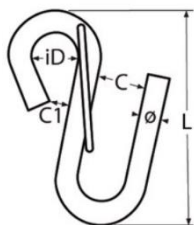

S-Krog med sikkerhedslås / A4-AISI-316
S-Hook with safety latch

SCANOMARC

Vare Nr. Item-no.	Ø mm	C mm	C1 mm	iD mm	L mm
541410	10	19,5	6,9	17	100
541411	11	22	7	16,5	104