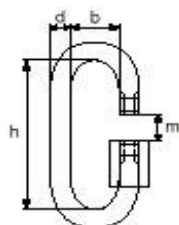

El-galvaniseret P-led

Vare nr.	Dim. d mm	Dim. b mm	Dim. h mm	Dim. m mm	WLL ca. ton	Vægt kg/%
141035	3,5	10,0	29,0	5,0	0,05	1,2
141040	4,0	11,5	31,5	6,0	0,09	1,4
141050	5,0	13,0	39,5	6,5	0,14	2,2
141060	6,0	14,5	45,0	7,5	0,20	3,6
141070	7,0	16,0	52,0	9,0	0,27	5,0
141080	8,0	17,5	58,0	11,0	0,35	7,8
141090	9,0	19,0	62,0	11,0	0,45	10,0
141100	10,0	20,5	69,0	12,0	0,55	13,8
141120	12,0	23,5	80,0	15,0	0,75	20,0
141140	14,0	28,0	93,0	17,0	1,00	30,4
141160	16,0	29,0	108,0	20,0	1,20	48,1