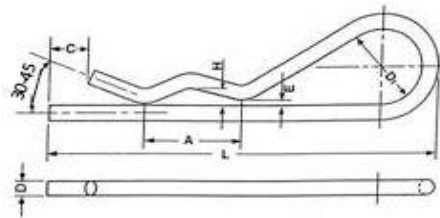

## El-galvaniseret fjedersplit

Type L

Vare nr.	Dim. D mm	Dim. D1 mm	Dim. L mm	Dim. A mm	Dim. C mm	Dim. E mm	Dim. H mm	Vægt kg/%
511002	2	9,0	41,2	13	5	1	3	0,22
511025	2,5	10,5	45,2	15	5	1	2	0,37
511003	3	13,0	67,2	25	3	2	4	0,81
511035	3,5	17,5	75,2	25	5	1	4	1,22
511004	4	19,0	75,2	25	2	2	4	1,62
511005	5	26,0	105,2	33	9	2	7	3,46
511006	6	31,0	117,3	43	9	2	8	5,81
511007	7	39,0	140,3	52	10	4	12	10,98
511008	8	35,0	155,3	45	16	4	11	12,73