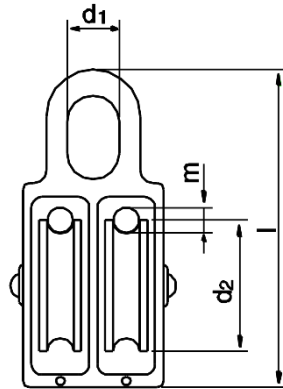

**Dobbelt Blok / EL-Galvanized**  
*Tackles double*

**SCANMARC**

Vare Nr.	M	D1	D2	l
Item-no.	For rope-Ø	mm	mm	mm
702025	7	12	25	70
702030	8	13	30	80
702040	9	16	40	105
702050	12	16	50	117