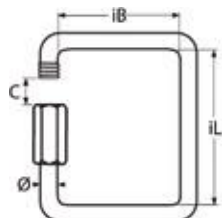

P-led, firkantet / A4-AISI 316
Square shape quick link

Vare Nr. Item-no.	ø mm	iL mm	iB mm	C mm	**BL kg
142304	4	31,5	25	5,5	500
142305	5	37,5	28	6,5	790
142306	6	43,0	31	7,5	1130
142308	8	55,0	37	10,0	2000
142310	10	68,5	43	12,0	3100