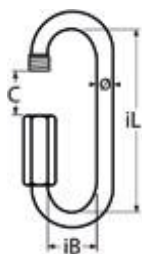

P-led, lang / A4-AISI 316
Long quick link

SCANMARC

VareNr. Item-no.	∅ mm	iL mm	iB mm	C mm	**BL kg
142235	3,5	40	8,5	8,5	360
142204	4	45	11,5	11,5	500
142205	5	52	13,0	13,0	790
142206	6	60	14,5	15,0	1130
142208	8	72	17,0	18,0	2000
142209	10	85	20,0	20,0	3100
142212	12	100	23,0	23,0	4500
142214	14	114	26,5	27,0	6720