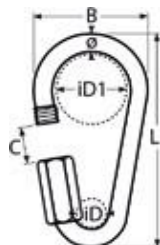

P-led, pæreformet / A4-AISI 316
Quick link, pear shaped

Vare Nr. Item-no.	ø mm	L mm	B mm	iD mm	iD1 mm	C mm	**BL kg
142044	4	61	32	12	22	11	860
142055	5	70	37	14	24	13	1450
142066	6	77	42	15	28	14	1840
142088	8	100	53	19	34	17	2940
142110	10	118	63	22	35	20	5060
142122	12	144	76	25	45	23	6460