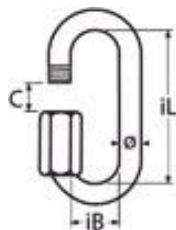

P-led / A4-AISI 316  
Quick link

SCANMARC

Vare Nr.	ø	iL	iB	C	**BL kg
Item-no.	mm	mm	mm	mm	
142035	3	25	9,0	4,3	360
142040	4	32	12,0	5,5	500
142050	5	39	13,0	6,5	790
142060	6	45	14,5	7,5	1130
142080	8	58	17,5	10,0	2000
142100	10	72	21,0	12,0	3100
142120	12	81	24,0	14,5	4500
142140	14	97	28,0	17,0	6720