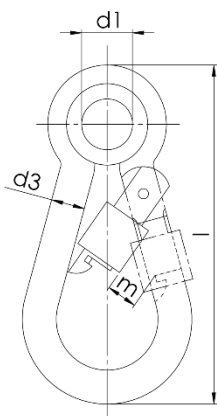

Karabinhage med øje & skrue-lås , DIN 5299 / EL-Galvanized
Snap hooks with eye and screw nut, DIN 6299

Vare Nr. Item-no.	SIZE "	D1 mm	D3 mm	L mm	m mm	**BL kg WLL
131405	5X50	?	?	?	?	?
131406	6X60	6	6	60	8	120
131407	7X70	7	7	70	8	180
131408	8X80	9	8	80	10	230
131409	9X90	10	9	90	10	250
131410	10X100	11	10	100	11	350
131412	12X120	15	11	120	16	450