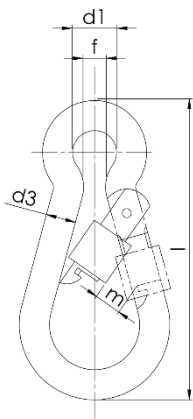

**Karabinhage med skruelås, DIN 5299 / EL-Galvanized**  
*Snap hooks with screw nut, DIN 5299*

Vare Nr. Item-no.	SIZE "	D1 mm	D3 mm	F mm	l mm	M mm	**BL kg WLL
131305	5X50	?	?	?	?	?	?
131306	6X60	9	6	5	60	8	120
131307	7X70	10	7	8	70	8	180
131308	8X80	12	8	8	80	10	230
131309	9X90	12	9	9	90	10	250
131310	10X100	15	10	10	100	11	350
131311	11X120	18	11	11	120	16	450
131312	12X140	20	12	14	140	19	510