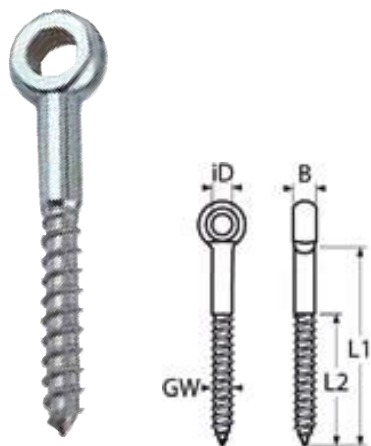

Øjebolt m/ trægevind / A4-AISI 316
Eye bolt with wood thread

SCANMARC

Vare Nr.	GW	L1	L2	iD	B
Item-no.	mm	mm	mm	mm	mm
423006-30	6	40	30	6,3	7
423006-50	6	50	35	6,3	7
423006-60	6	60	40	6,3	7
423008-60	8	60	40	8,4	9
423008-80	8	80	55	8,4	9
423008-100	8	100	65	8,4	9
423010-80	10	80	55	10,2	11
423010-100	10	100	65	10,2	11
423010-120	10	120	80	10,2	11
423012-100	12	100	65	12,1	13
423012-120	12	120	80	12,1	13