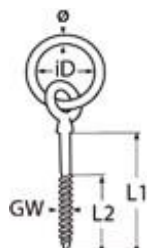

Øjebolt m/ trægevind og ring / A4-AISI 316
Eye bolt with wood thread and ring

VareNr.	GW	L1	L2	iD	Ø
Item-no.	mm	mm	mm	mm	mm
422906-60	6	60	35	35	6
422908-60	8	60	35	45	8
422908-80	8	80	50	45	8
422910-100	10	100	60	50	10