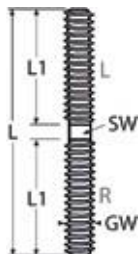

Skruebolt m/ højre og venstre gevind / A4-AISI 316
Stud bolt, right and left thread

Vare Nr. Item-no.	GW mm	L mm	L1 mm	MØT/SW Drive
412304	M4	45	21	SW2,5
412305	M5	65	30	SW3
412306	M6	65	30	SW4
412308	M8	65	30	SW6
412310	M10	85	40	SW7
412312	M12	105	50	SW8