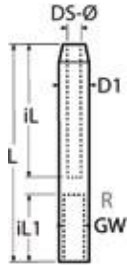

Lille terminal m/indvendig, højre gevind / A4-AISI 316
Mini terminal with internal right thread

VareNr. Item-no.	DS-Ø For rope-Ø	GW mm	L mm	iL mm	iL1 mm	D1 mm
412225	2,5	M5	50	26	20	6,4
412202	2	M4	45	21	20	5,5
412203	3	M5	55	28	20	6,4
412204	4	M6	65	36	22	7,5
412205	5	M6	70	41	22	9,0
412206	6	M8	85	53	25	12,6

Lille terminal m/indvendig, venstre gevind / A4-AISI 316
Mini terminal with internal left thread

VareNr. Item-no.	DS-Ø For rope-Ø	GW mm	L mm	iL mm	iL1 mm	D1 mm
412225-V	2,5	M5L	50	26	20	6,4
412202-V	2	M4L	45	21	20	5,5
412203-V	3	M5L	55	28	20	6,4
412204-V	4	M6L	65	36	22	7,5
412205-V	5	M6L	70	41	22	9,0
412206-V	6	M8L	85	53	25	12,6