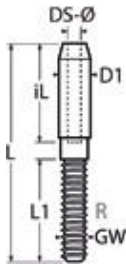

Lille terminal m/ højre gevind / A4-AISI 316
Mini terminal with right thread

Vare Nr. Item-no.	DS-Ø For rope-Ø	GW mm	L mm	L1 mm	iL mm	D1 mm
412125	2,5	M5	50	27	18	5,5
412102	2	M5	50	27	18	5,5
412103	3	M5	50	27	18	6,4
412104	4	M6	60	30	26	7,5
412105	5	M8	70	31	32	9,0
412106	6	M10	85	40	38	12,6

Lille terminal m/ venstre gevind / A4-AISI 316
Mini terminal with left thread

Vare Nr. Item-no.	DS-Ø For rope-Ø	GW mm	L mm	L1 mm	iL mm	D1 mm
412125-V	2,5	M5L	50	27	18	5,5
412102-V	2	M5L	50	27	18	5,5
412103-V	3	M5L	50	27	18	6,4
412104-V	4	M6L	60	30	26	7,5
412105-V	5	M8L	70	31	32	9,0
412106-V	6	M10L	85	40	38	12,6