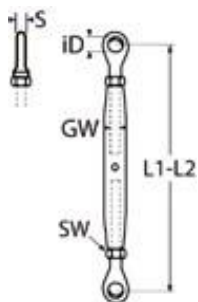

Vantskrue øje/øje / A4-AISI 316
Turnbuckle eye-eye

Vare Nr.	GW	iD	L1	L2	S	MØT/SW	**BL kg
Item-no.	mm	mm	mm	mm	mm	Drive	
411604	M4	5,5	170	100	3	SW7	480
411605	M5	5,5	190	120	3	SW7	630
411606	M6	6,5	210	135	4	SW8	910
411608	M8	8,5	240	160	5	SW10	1430
411610	M10	10,5	280	190	6	SW13	2410
411612	M12	13,0	340	225	8	SW17	3140
411614	M14	13,0	380	250	9	SW19	4320
411616	M16	14,5	420	275	10	SW22	5510
411620	M20	19,5	480	330	15	SW27	9900