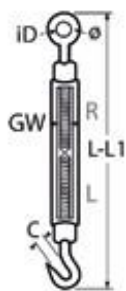

**Bardunstramme m/ kontramøtrik øje+krog / A4-AISI 316**  
 Turnbuckle with counter nut, eye/hook

Vare Nr. Item-no.	GW mm	Ø mm	L mm	L1 mm	iD mm	C mm	**BL kg Type A
401703	M3	2,7	130	90	5	5	50
401704	M4	3,5	135	95	6	6	120
401705	M5	4,4	165	110	8	7,5	160
401706	M6	5,3	210	145	10	9	320
401708	M8	7,1	280	190	14	12	560
401710	M10	8,9	345	240	16	13	880
401712	M12	10,8	455	300	18	14	1200
401716	M16	14,4	580	390	26	18	2400
401720	M20	18,0	680	460	30	20	3600