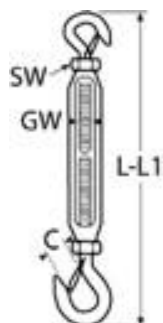

Bardunstramme m/ sikkerhedsanordning / A4-AISI 316
Turnbuckle hook - hook with spring snap

SCANMARC

Vare Nr.	GW	L	L1	C	MØT/SW
Item-no.	mm	mm	mm	mm	Drive
401606	M6	235	175	10	SW10
401608	M8	300	210	11	SW13
401612	M12	505	340	16	SW19