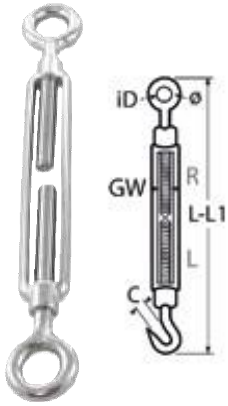

Bardunstramme m/ kontramøtrik øje+øje / A4-AISI 316  
Turnbuckle with counter nut, eye/eye

SCANMARC

Vare Nr. Item-no.	GW	ø	L	L1	iD	C	**BL kg Type A
401503	M3	2,7	130	90	5	5	50
401504	M4	3,5	135	95	6	6	120
401505	M5	4,4	165	110	8	7,5	160
401506	M6	5,3	210	145	10	9	320
401508	M8	7,1	280	190	14	12	560
401510	M10	8,9	345	240	16	13	880
401512	M12	10,8	455	300	18	14	1200
401516	M16	14,4	580	390	26	18	2400
401520	M20	18,0	680	460	30	20	3600