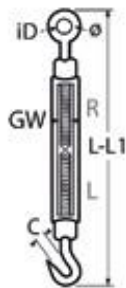

Bardunstramme m/ kontramøtrik krog+krog / A4-AISI 316
Turnbuckle with counter nut, hook/hook

SCANMARC

Vare Nr. Item-no.	GW	ø	L	L1	iD	C	**BL kg Type A
401403	M3	2,7	130	90	5	5	50
401404	M4	3,5	135	95	6	6	120
401405	M5	4,4	165	110	8	7,5	160
401406	M6	5,3	210	145	10	9	320
401408	M8	7,1	280	190	14	12	560
401410	M10	8,9	345	240	16	13	880
401412	M12	10,8	455	300	18	14	1200
401416	M16	14,4	580	390	26	18	2400
401420	M20	18,0	680	460	30	20	3600