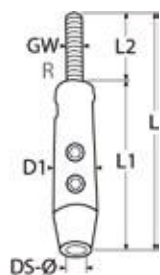

Gør det selv terminal m/spidsskure og gevind / A4-AISI 316
DIY terminal with set screw

SCANMARC

Vare Nr.	DS-Ø	GW	L	L1	L2	D1
Item-no.	For rope-Ø	mm	mm	mm	mm	mm
273503	3	M5	87	53	34	11
273504	4	M6	95	58	37	13
273505	5	M6	102	65	37	14
273506	6	M8	118	73	45	16