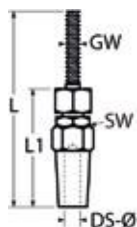

Gør det selv terminal m/gevind / A4-AISI 316  
DIY quick attach with thread

SCANMARC

Vare Nr. Item-no.	DS-Ø For rope-Ø	GW mm	L mm	L1 mm	MØT/SW Drive
273304	4	M8	100	57	SW14
273305	5	M10	117	63	SW16
273306	6	M12	145	80	SW19
273308	8	M16	182	100	SW24