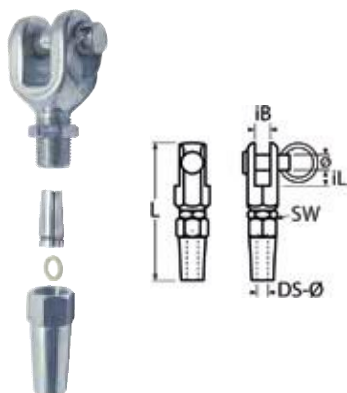

Gør det selv terminal m/gaffel / A4-AISI 316
 DIY quick attach with fork

SCANMARC

Vare Nr. Item-no.	DS-Ø For rope-Ø	Ø mm	L mm	iL mm	iB mm	MØT/SW Drive
273204	4	8	72	8	8	SW14
273205	5	10	82	10	10	SW16
273206	6	12	94	12	12	SW19
273208	8	14	116	14	14	SW24