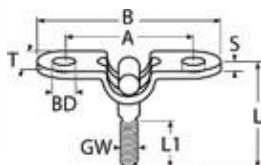

Til vægmontering m/højre gevind / A4-AISI 316
 Wall mounting toggle with right thread

Vare Nr. Item-no.	GW mm	L mm	L1 mm	B mm	T mm	A mm	S mm	BD mm
273005	M5	55	40	50	20	35	3	6,3
273006	M6	57	40	50	20	35	3	6,3
273008	M8	68	50	60	25	40	3	8,4
273010	M10	74	50	75	30	50	4	10,5

Til vægmontering m/ venstre gevind / A4-AISI 316
 Wall mounting toggle with left thread

Vare Nr. Item-no.	GW mm	L mm	L1 mm	B mm	T mm	A mm	S mm	BD mm
273005-V	M5L	55	40	50	20	35	3	6,3
273006-V	M6L	57	40	50	20	35	3	6,3
273008-V	M8L	68	50	60	25	40	3	8,4
273010-V	M10L	74	50	75	30	50	4	10,5