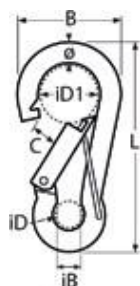

Karabinhage m/sikkerhedslås / A4-AISI 316
Spring hook with safety latch

Vare Nr. Item-no.	∅ mm	L mm	B mm	iD mm	iD1 mm	C mm	iB mm	**BL kg
133606	6	60	30	8	18	7	6	250
133608	8	80	40	12	24	10	9	590
133610	10	100	50	15	29	12	10	600