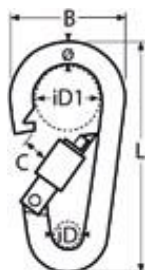

Karabinhage m/lås, pæreformet / A4-AISI 316
Spring hook with screw sleeve, pear shaped

SCANMARC

Vare Nr. Item-no.	∅ mm	L mm	B mm	iD mm	iD1 mm	C mm	**BL kg
133506	6	60	30	8	17	8	310
133508	8	80	40	10	23	10	540
133510	10	100	50	15	29	12	830
133511	11	120	60	16	35	17	1000