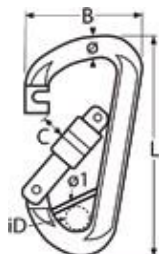

Karabinhage m/self lock og bar / A4-AISI 316
Spring hook with self-lock sleeve and bar

SCANMARC

Vare Nr.	ø	L	B	iD	C	ø1	**BL kg
Item-no.	mm	mm	mm	mm	mm	mm	
133108	8	80	45	13	11	2	900
133110	10	100	55	16	14	2	1180