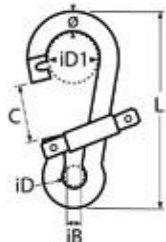

Karabinhage m/bred åbning / A4-AISI 316
Spring hook with wide opening

Vare Nr. Item-no.	ø mm	L mm	iD mm	iD1 mm	C mm	iB mm	**BL kg
132308	8	80	12	23	15	9	570
132310	10	100	16	30	17	12	830
132311	11	120	19	36	23	15	900