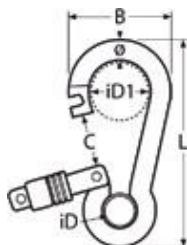

Karabinhage m/self lock og øje / A4-AISI 316
Spring hook with self-lock sleeve and eyelet

SCANMARC

Vare Nr. Item-no.	ø mm	L mm	B mm	iD mm	iD1 mm	C mm	**BL kg
132205	5	55	26	7,8	17	15	190
132206	6	60	30	7,8	19	16	210
132208	8	80	40	10,8	24	23	500
132210	10	100	50	14,0	30	27	790